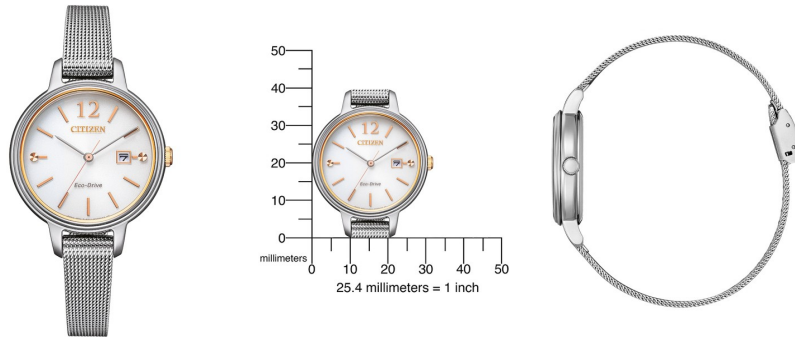

DIALANDO®

Citizen damenuhr EW2449-83A Spezifikationen

JETZT KAUFEN

German Translation: Dieses Dokument enthält alle Spezifikationen für die Citizen Eco-Drive Elegance EW2449-83A Damenuhr. Wir vom **DIALANDO® Uhrenladen** bieten eine große Auswahl an authentischen Uhren der besten Uhrenmarken der Welt. <https://www.dialando.de/>

PRODUCT INFORMATION

EAN (Europäische Artikelnummer)	4974374304261
Geschlecht	Damen
Garantie [years]	2

PRODUCT EXECUTION

Anzeigetyp	Analogue
Bewegungstyp	Quarz (Solar)

MEASURES

Gehäusebreite [mm]	31
--------------------	----

MATERIAL & COLOUR

Riemenmaterial	Edelstahl
Bandfarbe	Silver
Zifferblattfarbe	Weiß
Glas	Saphirglas

DETAILS

Clasp	Clip clasp
Wasserbeständig	5 ATM