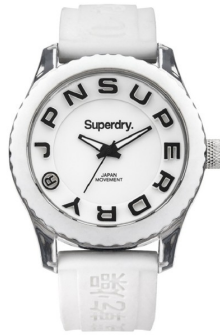

DIALANDO®

Superdry damenuhr SYL146W Spezifikationen

JETZT KAUFEN

German Translation: Dieses Dokument enthält alle Spezifikationen für die Superdry SYL146W Damenuhr. Wir vom **DIALANDO® Uhrenladen** bieten eine große Auswahl an authentischen Uhren der besten Uhrenmarken der Welt.
<https://www.dialando.de/>

PRODUCT INFORMATION

EAN (Europäische Artikelnummer)	5024693117123
Geschlecht	Damen
Garantie [years]	2

PRODUCT EXECUTION

Anzeigetyp	Analogue
Bewegungstyp	Quarz (Batterie)

MEASURES

Gehäusebreite [mm]	39
--------------------	----

MATERIAL & COLOUR

Riemenmaterial	Silikon
Bandfarbe	White
Zifferblattfarbe	Weiß
Glas	Mineralglas

DETAILS

Clasp	Buckle
Wasserbeständig	5 ATM