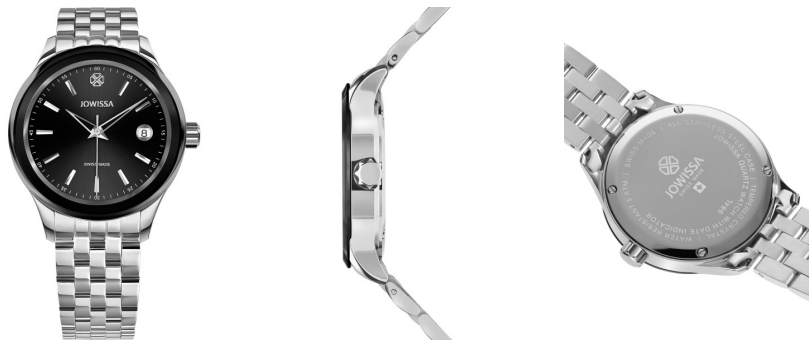

## Jowissa damenuhr J4.235.M Spezifikationen

**JETZT KAUFEN**

German Translation: Dieses Dokument enthält alle Spezifikationen für die Jowissa Tiro J4.235.M Damenuhr. Wir vom **DIALANDO® Uhrenladen** bieten eine große Auswahl an authentischen Uhren der besten Uhrenmarken der Welt.  
<https://www.dialando.de/>

### PRODUCT EXECUTION

Anzeigetyp	Analogue
Bewegungstyp	Quarz (Batterie)

### MATERIAL & COLOUR

Riemenmaterial	Edelstahl
Bandfarbe	Silver
Zifferblattfarbe	Schwarz
Glas	Mineralglas

### DETAILS

Clasp	Butterfly clasp
Wasserbeständig	5 ATM