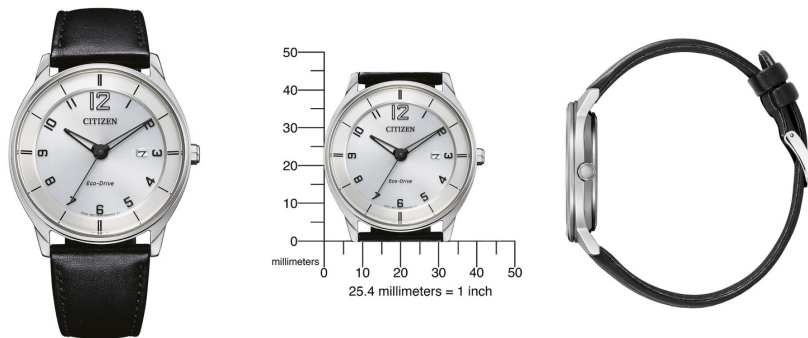

DIALANDO®

Citizen herrenuhr BM7400-21A Spezifikationen

JETZT KAUFEN

German Translation: Dieses Dokument enthält alle Spezifikationen für die Citizen Eco-Drive Klassik BM7400-21A Herrenuhr. Wir vom **DIALANDO® Uhrenladen** bieten eine große Auswahl an authentischen Uhren der besten Uhrenmarken der Welt. <https://www.dialando.de/>

PRODUCT INFORMATION

EAN (Europäische Artikelnummer)	4974374304025
Geschlecht	Männer
Garantie [years]	2

PRODUCT EXECUTION

Anzeigetyp	Analogue
Bewegungstyp	Quarz (Solar)
Movement Name	Citizen / E111
Functions	Date / Hour / Minute / Power reserve / Second

MEASURES

Gehäusebreite [mm]	40
Gehäusedicke [mm]	9

MATERIAL & COLOUR

Riemenmaterial	Kalbsleder
Bandfarbe	Schwarz
Gehäusematerial	Edelstahl
Gehäusefarbe	Silber
Gehäuseoberfläche	Matt / Poliert
Zifferblattfarbe	Silber
Glas	Saphirglas / Entspiegelungsbeschichtung

DETAILS

Lunette	Repariert
Gehäuseboden	Gepresst / Edelstahlboden
Clasp	Buckle
Wasserbeständig	5 ATM