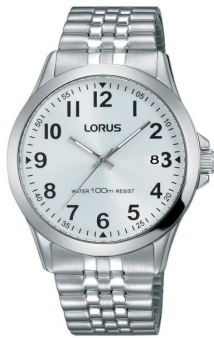

DIALANDO®

Lorus herrenuhr RS975CX9 Spezifikationen

JETZT KAUFEN

German Translation: Dieses Dokument enthält alle Spezifikationen für die Lorus RS975CX9 Herrenuhr. Wir vom **DIALANDO® Uhrenladen** bieten eine große Auswahl an authentischen Uhren der besten Uhrenmarken der Welt.
<https://www.dialando.de/>

PRODUCT INFORMATION

EAN (Europäische Artikelnummer)	4894138331022
Geschlecht	Männer
Marke	Lorus
Collection	Herren
Garantie [years]	2

PRODUCT EXECUTION

Anzeigetyp	Analogue
Bewegungstyp	Quarz (Batterie)
Functions	Hour / Second / Minute / Date

MEASURES

Gehäusebreite [mm]	38
Gehäusedicke [mm]	9
Bandbreite [mm]	20
Max. Handgelenkumfang [mm]	200

MATERIAL & COLOUR

Riemenmaterial	Edelstahl
Bandfarbe	Silver
Gehäusematerial	Edelstahl
Gehäusefarbe	Silber
Gehäuseoberfläche	Poliert / Matt
Zifferblattfarbe	Weiß
Glas	Mineralglas

DETAILS

Lunette	Repariert
Gehäuseboden	Edelstahlboden (geschraubt)
Clasp	No
Wasserbeständig	10 ATM